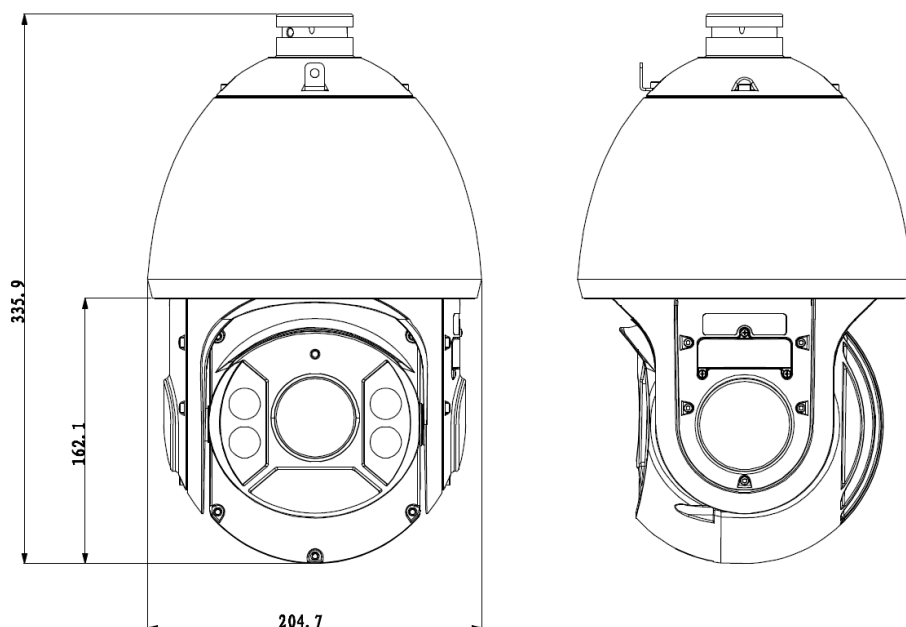

Wymiary kamery

Charakterystyka Kamery

Model		BCS-SDIP5225-III	
System skanowania		Progressive Scan	
Przetwornik		1/2.8" Starvis CMOS	
Ilość pikseli		1920(H) x 1080(V), 2 Mpx	
Czułość		Kolor: 0.005Lux@F1.6 B/W: 0Lux@F1.6(IR wł.)	
Stosunek S/N		> 55dB	
Balans bieli		(AWB) Auto/ręcznie	
Funkcje podstawowe	Obiektyw	4.8mm~120mm; F1.6- F4.4 kąt H: 59.2°~2.4°	
	Zoom optyczny	25x	
	Kompensacja tła	Wł.-wył. BLC/HLC/WDR(120dB) - regulacja	
	Migawka	Auto/ręcznie 1/1~1/30000s	
	Kontrola wzmacnienia	(AGC) Auto/ręcznie	
	Redukcja szumów (NR)	Ultra DNR 2D / 3D Wył. – wł. - regulacja	
Funkcje dodatkowe	Strefy zastrzeżone	wł./wył. 24 obszary	
	Obrót obrazu	Flip 180°	
	Wyostanie	Auto/ręcznie – płynna regulacja	
	Funkcja dzień/noc	Mechaniczny filtr IR (ICR) / Kolor / B/W	
	Ruch w oczekiwaniu	Wywołanie funkcji automatyki w bezczynności (Preset/Ścieżka/Trasa)	
	Zoom cyfrowy	16x	
Parametry głowicy	Pan Tilt	Zakres poziomy	0° ~ 360° bez punktu krańcowego
		Zakres pionowy	-15° ~ 90°; auto flip 180°
	Prędkość obrotu	Prędkość w poziomie	0,1° ~ 160° / s
		Prędkość w pionie	0,1° ~ 120° / s
	Prędkość w presece	Prędkość w poziomie	240° / s
		Prędkość w pionie	200° / s
	Funkcje automatyki	Presety 300(DH-SD), 5 ścieżek, 8 Tras, Auto-Pan, 5 Auto-Scan	
	Wej /wyj alarmowe	2 wejścia / 1 wyjście	
	Zasięg IR	Do 100m	
Funkcje wideo	Kompresja	H.265 / H.264 / H.264B / H.264H / MJPEG	
	Rozdzielczość	1080P(1920x1080) / 1.3M(1280x960) / 720P(1280x720) / D1(704x576) / CIF(352x288)	
	Prędkość transmisji strumienia głównego	1080P/1.3M/720P(1~50kl/s)	
	Prędkość transmisji strumienia drugiego	D1/CIF(1~25kl/s)	
	Prędkość transmisji strumienia trzeciego	1080P/1.3M/720P/D1/CIF (1~25kl/s)	
	Przepustowość	H.265/H.264: 448K ~ 8192Kbps	
Funkcje audio	Kompresja	G.711a/G.711Mu/AAC/G.722.1 /G.726/G.729/MPEG2-L2/PCM	
	Kanały	1 wejście/ 1 wyjście	
Funkcje sieci	Podłączenie sieci	RJ-45 (10Base-T/100Base-TX)	
	Protokoły	IPv4/IPv6, HTTP, HTTPS, SSL, TCP/IP, UDP, UPnP, ICMP, IGMP, SNMP, RTSP, RTP, SMTP, NTP, DHCP, DNS, PPPOE, DDNS, FTP, IP Filter, QoS, Bonjour, 802.1x, easy4ip	
	Zgodność	ONVIF, PSIA, CGI	
	Urządzenia mobilne	iOS, android	
	Użytkownicy	Maksymalnie 20 zalogowanych	
	Gniazdo kart pamięci	microSD do 128GB	
Zasilanie	AC24V 3A (±10%)		
Pobór mocy	10,5W, 26W (wł. IR)		
Temperatura pracy	-40°C ~ 60°C		
Waga	5kg		
Wymiary śred/wys (bez uchwyty)	Φ204,7mm x 335,9mm		
Klasa szczelności, odporność mechaniczna	IP66		